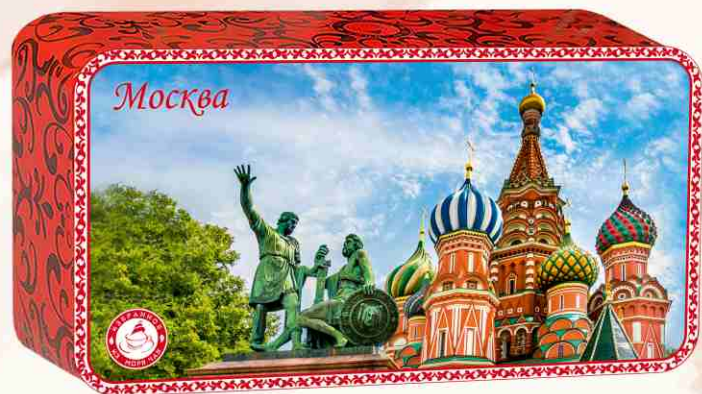

Шкатулки «Москва»

Жестяная шкатулка с элементами конгрева
покрыта глянцевым и матовым лаком.
Состав: 100% цейлонский чай черный листовой
стандарт ОРА (крупный лист).

Масса нетто: 50 гр.
Внешние размеры:
17 x 9 x 5,5 см.
24 шт./кор.

Книга малая

Жестяная книга
с элементами конгрева
покрыта глянцевым лаком.

Состав:
100% цейлонский чай черный листовой
стандарт FBOP.
Масса нетто: 30 гр.
Внешние размеры: 11 x 9,3 x 2,9 см.
30 шт./кор.

Храм Василия Блаженного (6875)