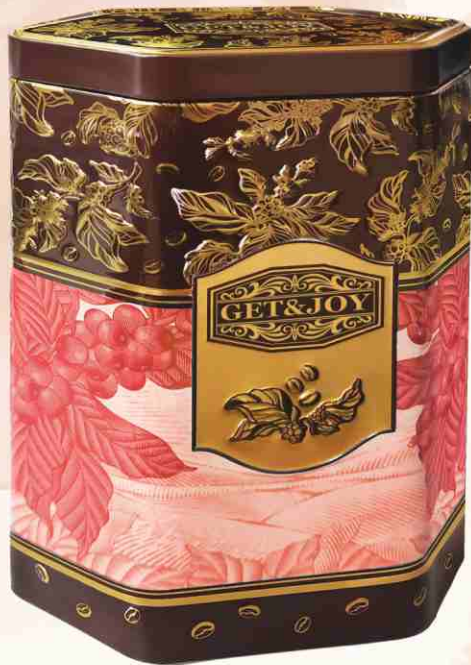

Внешние размеры: 19,3 x 15 x 4 см.

Масса нетто: 150 гр.

20 шт./кор.

Учителю (6678)

Состав:

натуральный жареный молотый кофе Бразилия.
100% Арабика, средний помол, средняя степень обжарки.

Подарок со вкусом (6797)

Состав:

натуральный жареный молотый кофе Бразилия.
100% Арабика, средний помол, средняя степень обжарки.

Искусство
дарить
радость

Серия «Ароматное настроение»

Жестяная банка с элементами конгрева покрыта глянцевым лаком.
Внешние размеры: 17 x 12,4 x 6,6 см.
Масса нетто: 150 гр.
30 шт./кор.

Колумбия, красная (6676)

Состав:
кофе натуральный жареный
молотый Колумбия.
100% Арабика, средний помол,
средняя степень обжарки.

Эфиопия, бежевая (6675)

Состав:
кофе натуральный
жареный молотый Эфиопия.
100% Арабика, средний помол,
средняя степень обжарки.

Бразилия, синяя (6677)

Состав:
кофе натуральный
жареный молотый Бразилия.
100% Арабика, средний помол,
средняя степень обжарки.

Деревянные бочонки с кофе

Оригинальный подарочный деревянный бочонок с лентой для открывания.
Упакован в полиэтиленовую пленку.