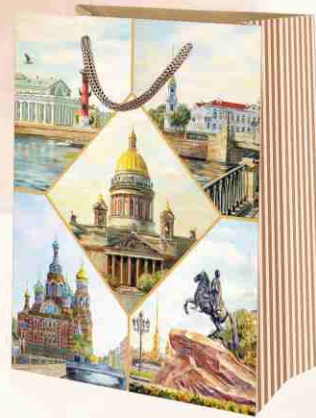

Подставка «Стайл»
(6763)

Виды СПб (6546)