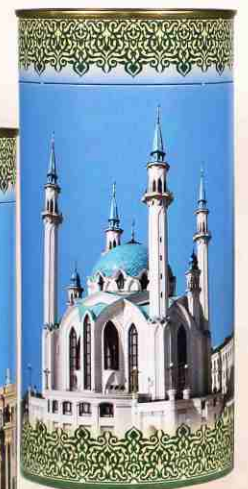

Кул-Шариф (1074)

Символ качества «Лев с мечом» ставится с разрешения Чайного Совета Шри-Ланки. Он подтверждает высочайшее качество чая, который отвечает всем требованиям и стандартам настоящего 100% цейлонского чая. Чай упакован в фольгу для сохранения свежести и аромата