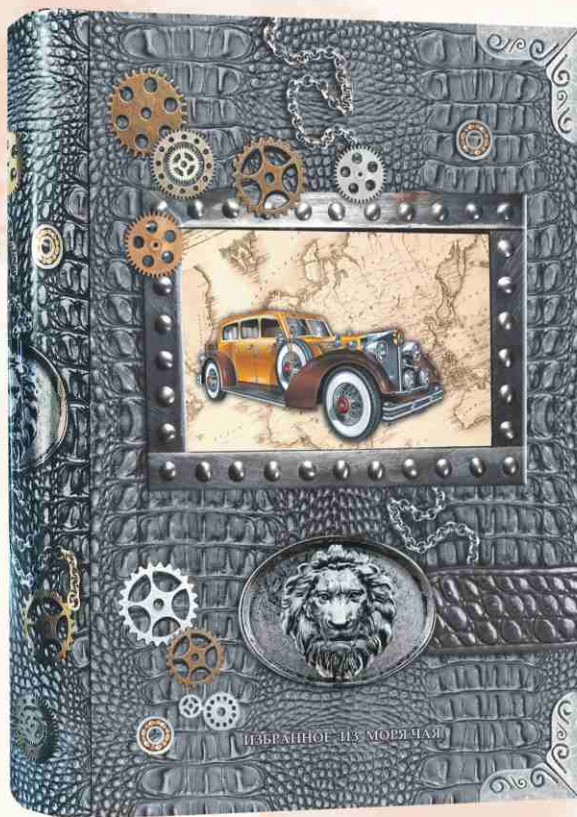

Серия «Книга в подарок»

Жестяная книга с элементами конгрева покрыта глянцевым и матовым лаком.

Состав: 100% цейлонский чай черный листовый,
стандарт ОРА (крупный лист). Масса нетто: 75 гр.

Внешние размеры: 19,3 x 15 x 4 см.

20 шт./кор.

Подарок мужчине (6609)