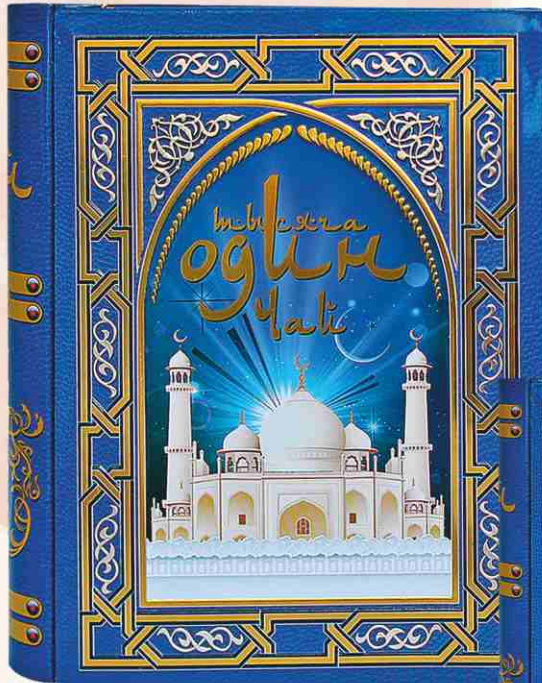

Серия «Тысяча и один чай»

**1001 чай,
синяя (1562)**

**1001 чай,
Восточная сказка (1053)**

Жестяная книга с элементами конгрева
покрыта матовым и глянцевым лаком.
Состав: 100% цейлонский чай черный листовый,
стандарт ОРА (крупный лист).
Масса нетто: 75 гр.
Внешние размеры: 19,3 x 15 x 4 см.
20 шт./ кор.