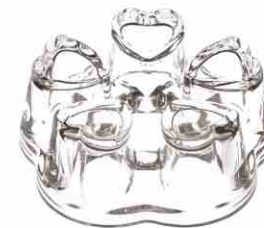

Коллекция стеклянной посуды