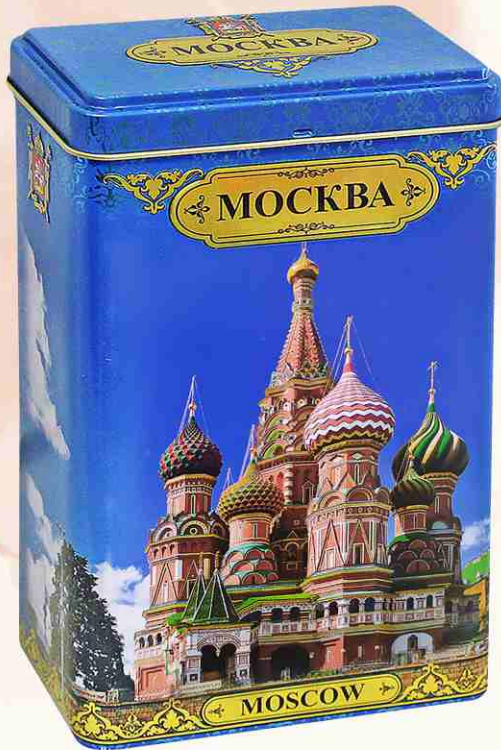

Прямоугольные банки «Москва»

Жестяная прямоугольная банка с элементами конгрева с откидной крышкой.

Состав: 100% цейлонский чай черный листовый стандарт ОРА (крупный лист). Масса нетто: 75 гр.

Внешние размеры: 15,3 x 9,4 x 5,6 см.
20 шт./кор.

**Собор
Василия Блаженного,
синяя (6628)**