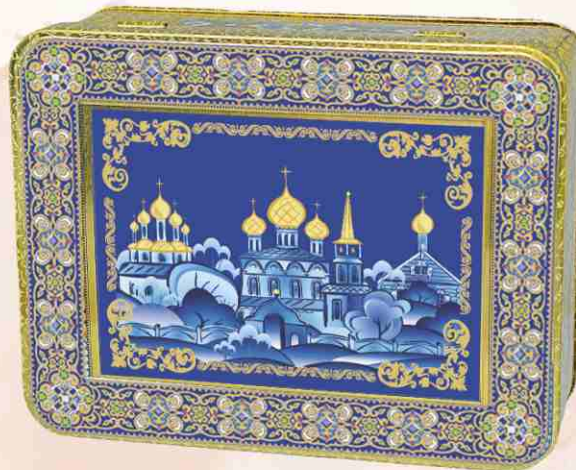

Внешние размеры: 11,5 x 15 x 5,5 см.
40 шт./ кор.

Валдай (1584.4)

Возможно изготовление магнитов на заказ (от 250 шт.)

Виды магнитов:

Вид шкатулки без магнита

Символ качества «Лев с мечом» ставится с разрешения Чайного Совета Шри-Ланки.
Он подтверждает высочайшее качество чая, который отвечает всем требованиям и стандартам настоящего 100% цейлонского чая.
Чай упакован в фольгу для сохранения свежести и аромата