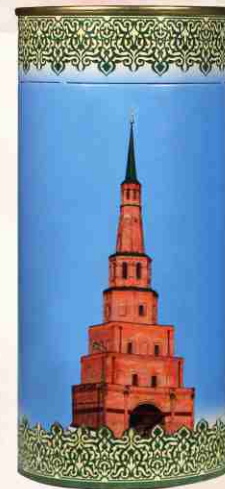

Сююмбике (1076)