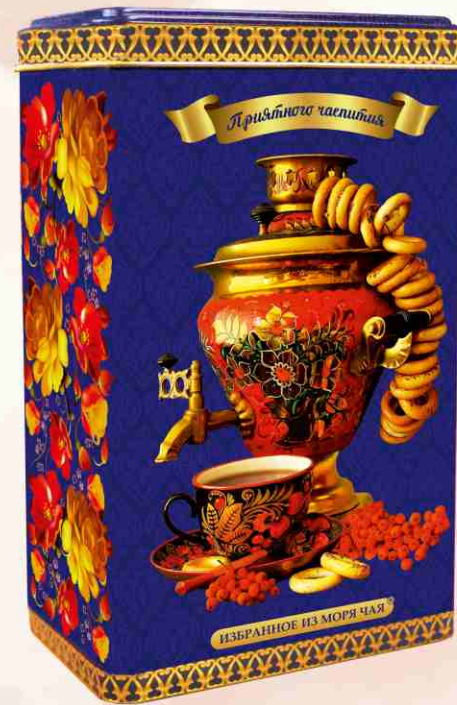

Черная (6783)

Красная (6897)

Белая (6784)

Приятного чаепития

Жестяная прямоугольная банка с откидной крышкой
с элементами конгрева
покрыта матовым и глянцевым лаком.
Состав: 100% цейлонский чай черный листовый,
стандарт ОРА (крупный лист). Масса нетто: 75 гр.
Внешние размеры: 15,3 x 9,4 x 5,6 см.
20 шт./кор.