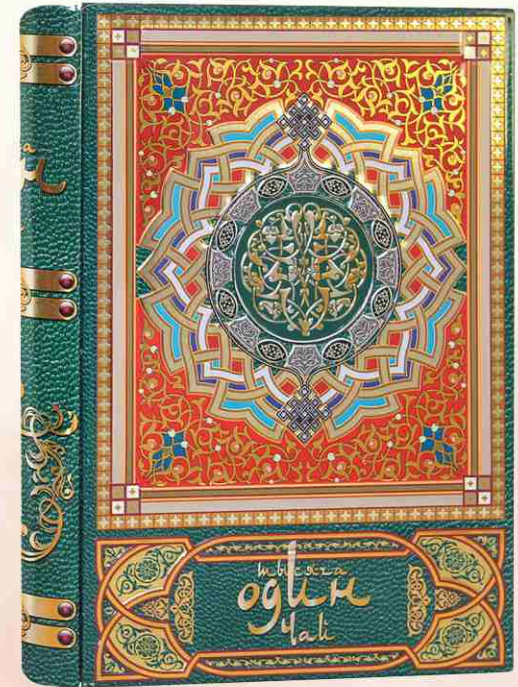

**1001 чай,
зеленая (1560)**

Символ качества «Лев с мечом» ставится с разрешения Чайного Совета Шри-Ланки.
Он подтверждает высочайшее качество чая, который отвечает всем требованиям и стандартам настоящего 100% цейлонского чая.
Чай упакован в фольгу для сохранения свежести и аромата