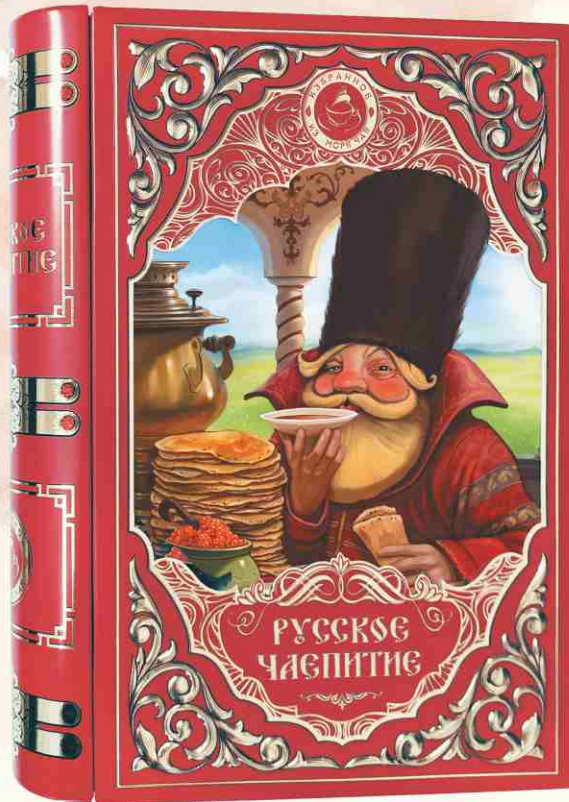

Серия «Книга в подарок»

Жестяная книга с элементами конгрева
покрыта глянцевым и матовым лаком.
Внешние размеры: 19,3 x 15 x 4 см.
32 шт./ кор.

Русское чаепитие (1563)

Состав:
100% цейлонский чай черный листовый,
стандарт ОРА (крупный лист).
Масса нетто: 75 гр.