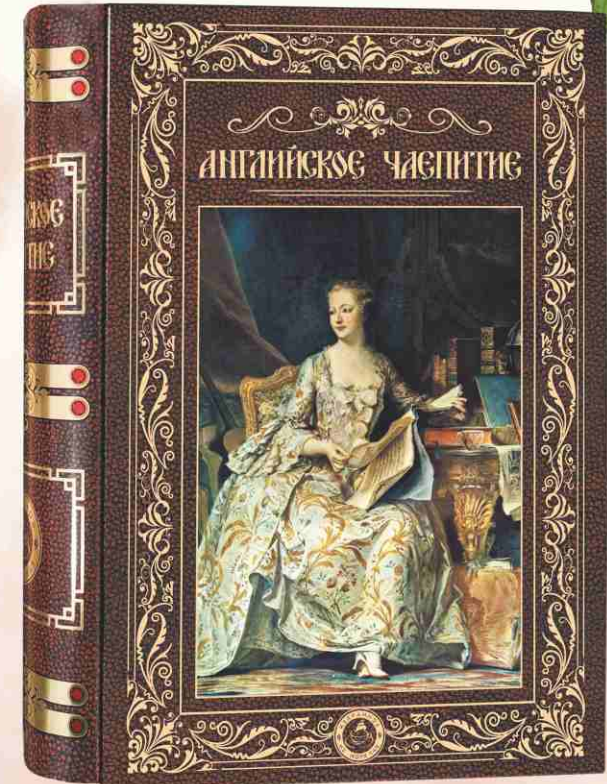

Английское чаепитие (6782)

Состав:
100% цейлонский чай черный листовый,
стандарт ОРА (крупный лист).
Масса нетто: 75 гр.

Символ качества «Лев с мечом» ставится с разрешения Чайного Совета Шри-Ланки.
Он подтверждает высочайшее качество чая, который отвечает всем требованиям и стандартам настоящего 100% цейлонского чая.
Чай упакован в фольгу для сохранения свежести и аромата