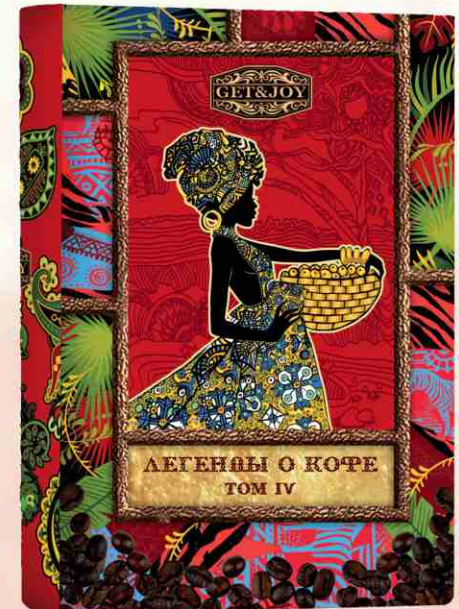

Легенды о кофе, том IV (6751)

Состав:
натуральный жареный
молотый кофе Колумбия.
100% Арабика, средний помол,
средняя степень обжарки.

Искусство
дарить
радость