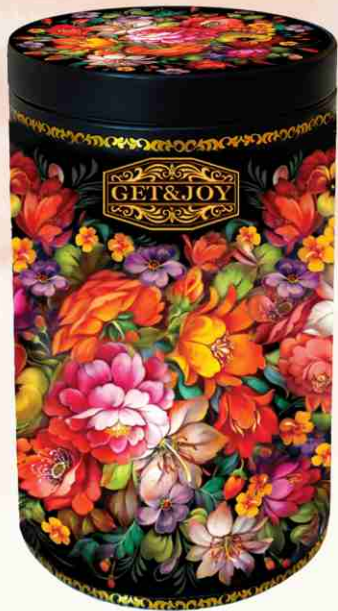

Русские узоры

Круглая жестяная банка с элементами конгрева
покрыта глянцевым и матовым лаком.
Состав: 100% цейлонский чай черный листовый,
стандарт ОРА (крупный лист).
Масса нетто: 50 гр.
Внешние размеры: 12 x 7,3 см.
40 шт./кор.

Черная (6783)