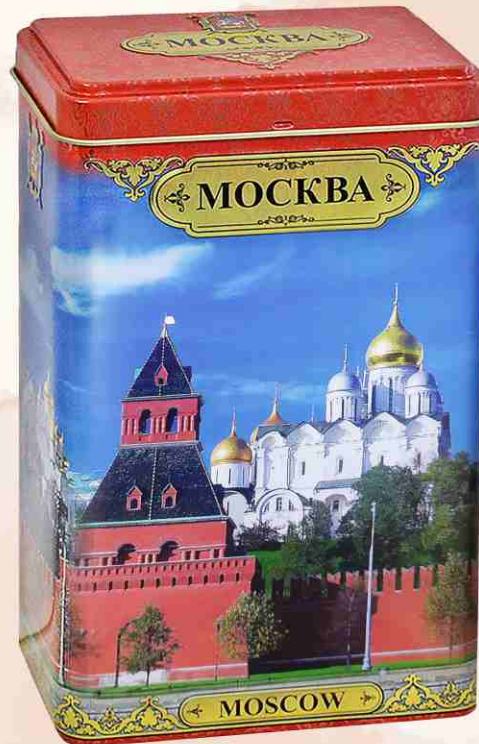

**Кремль,
красная (6629)**