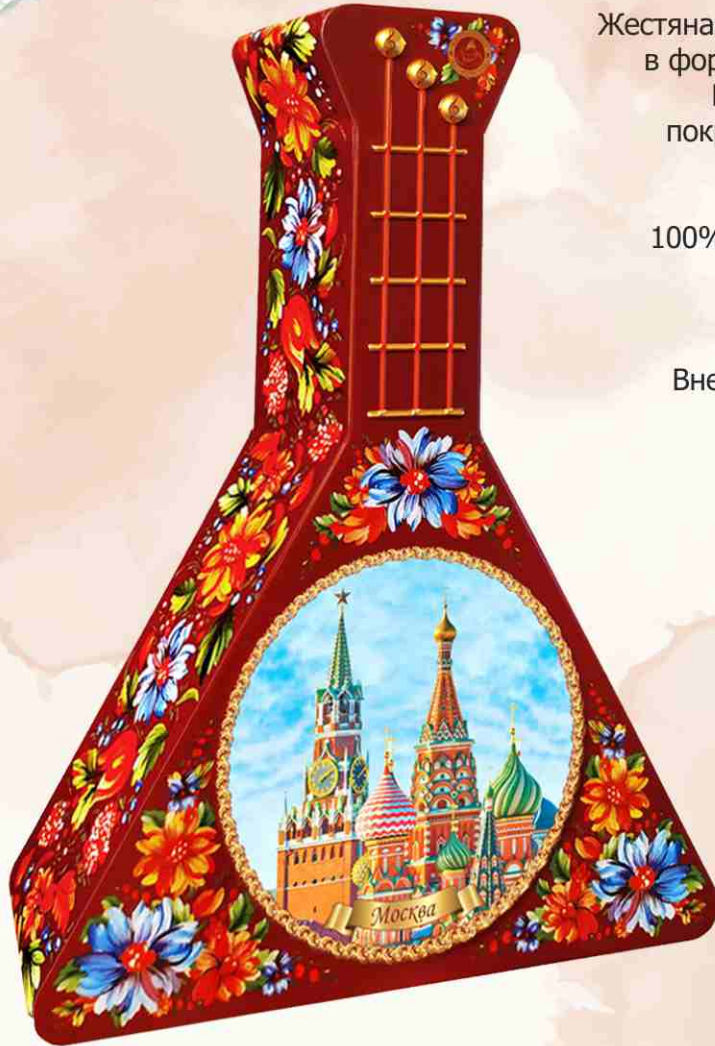

Музыкальная балалайка

Жестяная шкатулка с музыкальным механизмом в форме балалайки со съемной крышкой. Крышка с элементами конгрева покрыта матовым и глянцевым лаком.

Состав:

100% цейлонский чай листовой черный, стандарт ОРА (крупный лист).

Масса нетто: 50 гр.

Внешние размеры: 23,5 x 17,5 x 6 см.
30 шт./кор.

Москва (6794)