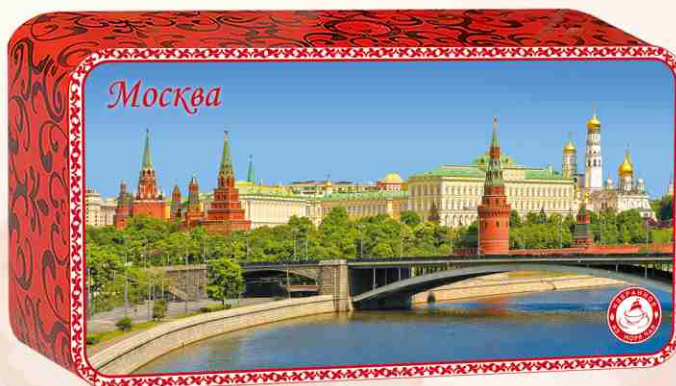

Кремль вид с реки (6876)