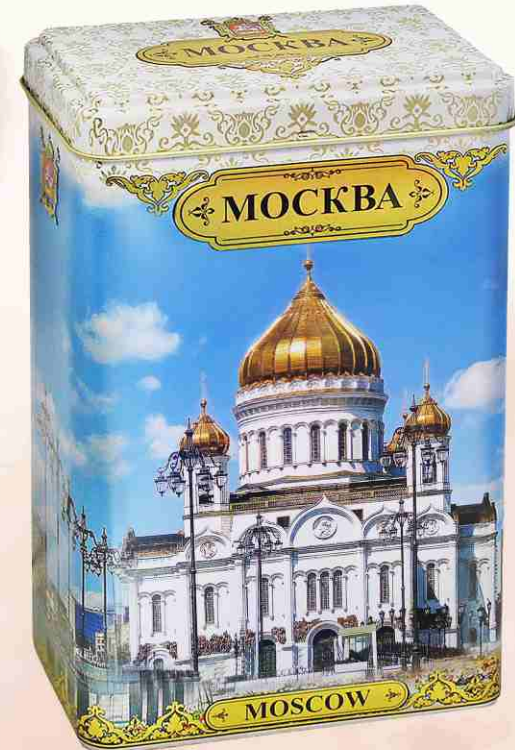

**Храм Христа
Спасителя,
белая (6630)**

Символ качества «Лев с мечом» ставится с разрешения Чайного Совета Шри-Ланки.
Он подтверждает высочайшее качество чая, который отвечает всем требованиям и стандартам настоящего 100% цейлонского чая.
Чай упакован в фольгу для сохранения свежести и аромата