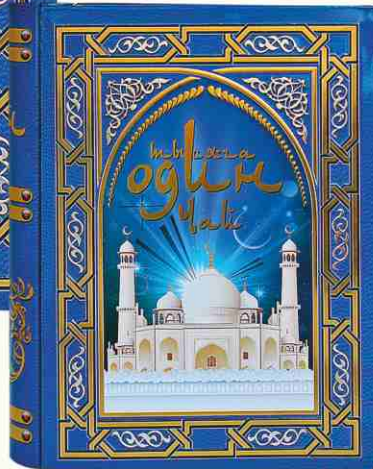

Серия «Тысяча и один чай»

**1001 чай,
синяя (1562)**

**1001 чай,
Восточная сказка (1053)**

Жестяная книга с элементами конгрева
покрыта матовым и глянцевым лаком.
Состав: 100% цейлонский чай черный листовый,
стандарт ОРА (крупный лист).
Масса нетто: 75 гр.
Внешние размеры: 19,3 x 15 x 4 см.
20 шт./ кор.